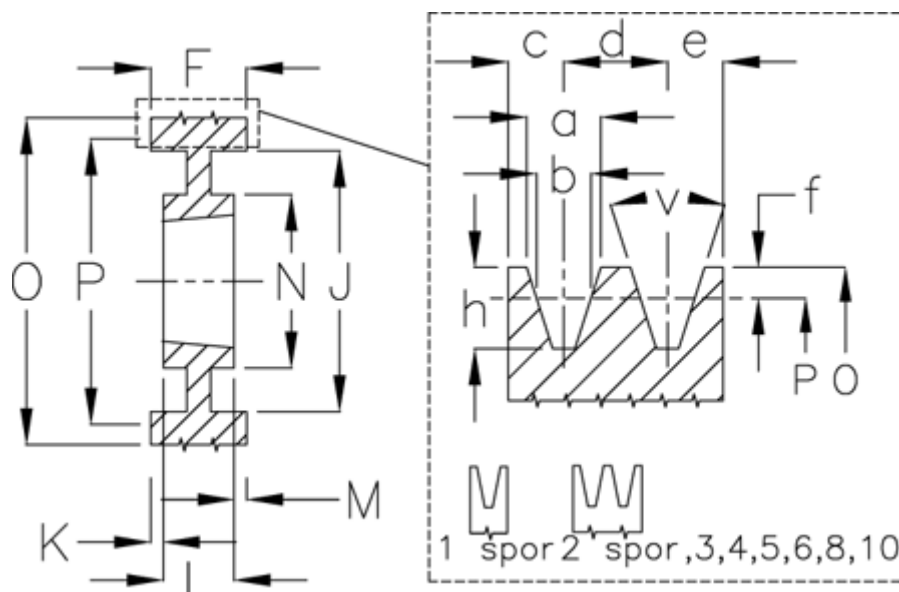

Varenummer: 604111030003
 Beskrivelse: Kileremsskive SPB 300/3 TL3020

Mål

a	= 16.3	f	= 3.5	N	= 144
Antal spor	= 3	F	= 63	O	= 307.0
b	= 14.0	For bøsning	= 3020	P	= 300
Bøsning \varnothing max.	= 75	h	= 17.5	Type	= SPB
c	= 12.5	J	= 257	v (grader)	= 38
d	= 19.0	K	= 6		
e	= 12.5	L	= 51		
E	= 20	m	= 6		